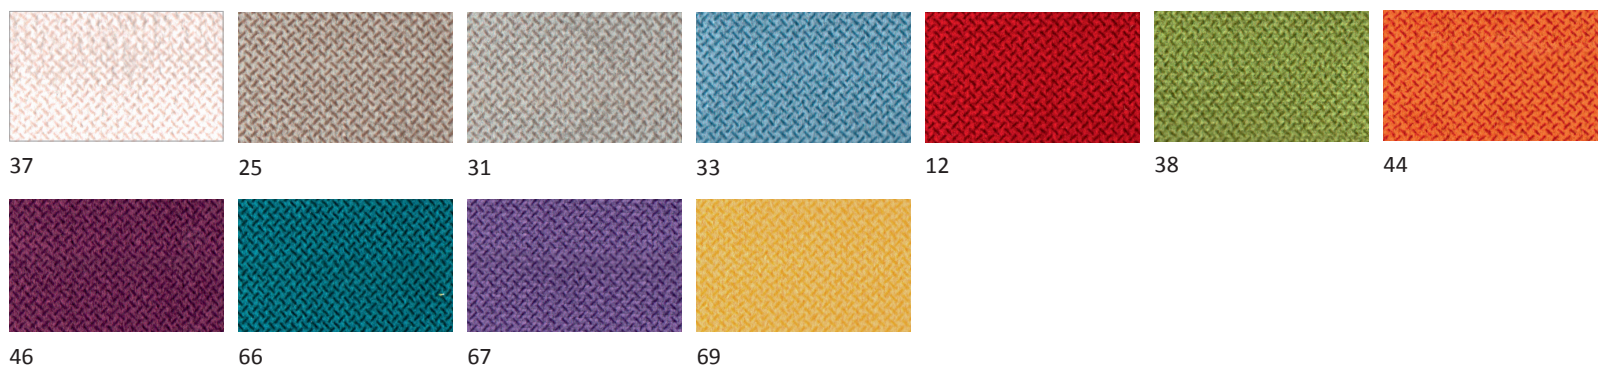

/ TESSUTO APP CAT. B – APP CAT. B FABRIC

Disponibili per letti imbottiti e pannelli imbottiti – For upholstered bed frames and panels