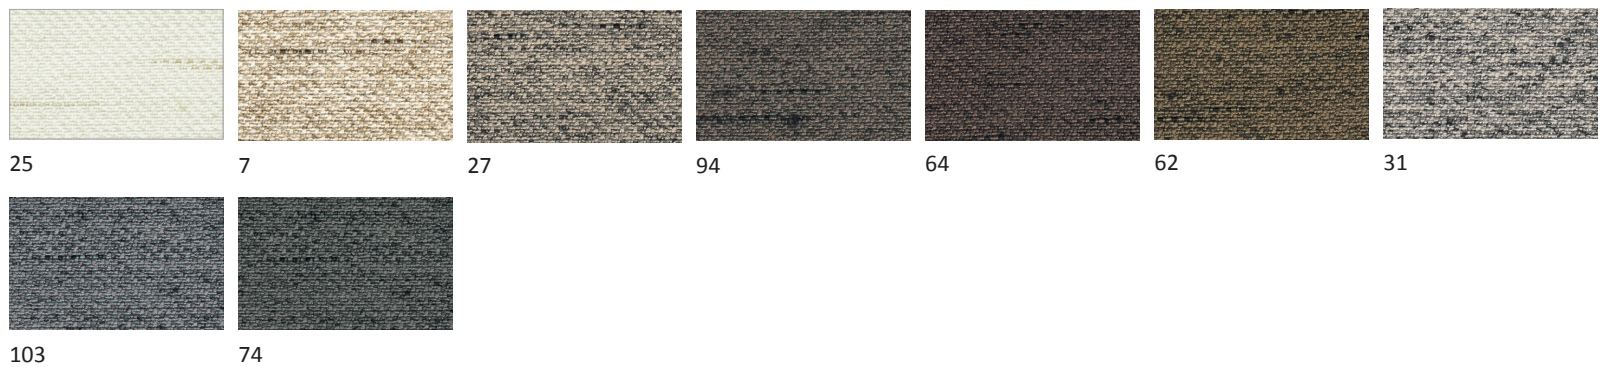

/ TESSUTO FIAMMA CAT. C – FIAMMA CAT. C FABRIC

Disponibile solo per letti imbottiti – Only for bed frames